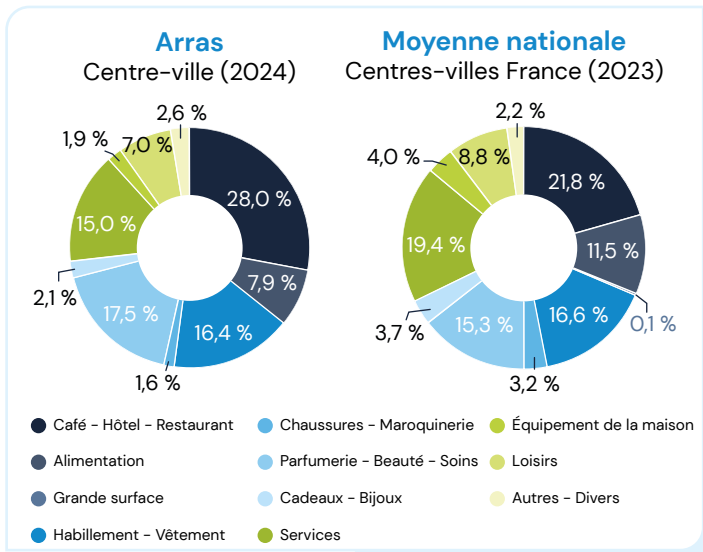

Répartition des activités