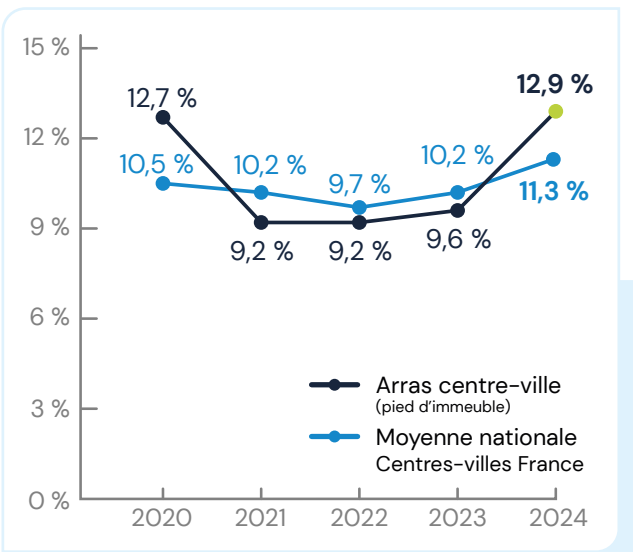

Implantation  
**Pied d'immeuble**  
Nombre d'emplacements  
**561 emplacements**

- Méthode Codata**
- Recensements **sur site**
  - Distance parcourue par le collecteur : **12,2 km**
  - Mise à jour **annuelle**
  - **Plans** détaillés
  - Exhaustif au sein des **périmètres Codata**

Statistiques  
Socio-démographiques <sup>(1)</sup>  
**42 338 habitants** <sup>(2)</sup>  
**Taux de chômage : 18,9 %** <sup>(2)</sup>

(1) Commune d'Arras  
(2) INSEE Publication 2023 - Millésime 2020

## Historique du taux de vacance

## Top 3 des activités : nombre de commerces

Les périmètres Codata sont susceptibles de modifications d'année en année selon l'évolution de la structure commerciale des sites étudiés.