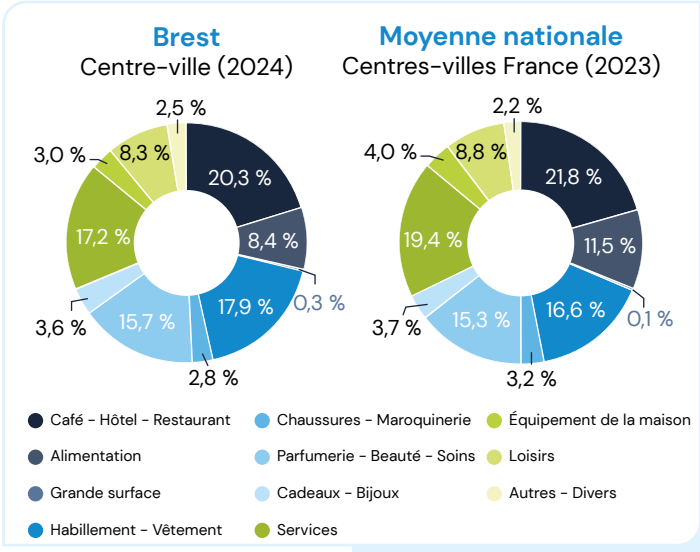

Pied d'immeuble
+
Coeur de Jaurès – Coat ar Gueven
+
Coeur de Jaurès – Espace Jaurès
=
740 emplacements

- ### Méthode Codata
- Recensements **sur site**
 - Distance parcourue par le collecteur : **21,4 km**
 - Mise à jour **annuelle**
 - **Plans** détaillés
 - Exhaustif au sein des **périmètres Codata**

Statistiques Socio-démographiques ⁽¹⁾
139 458 habitants ⁽²⁾
Taux de chômage : **15,7 %** ⁽²⁾

(1) Commune de Brest
(2) INSEE Publication 2023 - Millésime 2020

Historique du taux de vacance

Répartition des activités

Top 5 des activités : nombre de commerces

Les périmètres Codata sont susceptibles de modifications d'année en année selon l'évolution de la structure commerciale des sites étudiés.