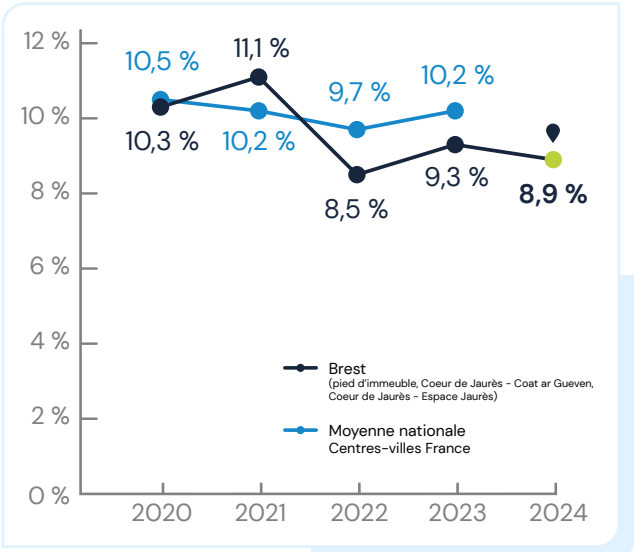

Pied d'immeuble
+
Coeur de Jaurès – Coat ar Gueven
+
Coeur de Jaurès – Espace Jaurès
=
740 emplacements

- ### Méthode Codata
- Recensements **sur site**
 - Distance parcourue par le collecteur : **21,4 km**
 - Mise à jour **annuelle**
 - **Plans** détaillés
 - Exhaustif au sein des **périmètres Codata**

Statistiques Socio-démographiques ⁽¹⁾
139 458 habitants ⁽²⁾
Taux de chômage : **15,7 %** ⁽²⁾

(1) Commune de Brest
(2) INSEE Publication 2023 - Millésime 2020

Historique du taux de vacance

Répartition des activités

Top 5 des activités : nombre de commerces

Les périmètres Codata sont susceptibles de modifications d'année en année selon l'évolution de la structure commerciale des sites étudiés.