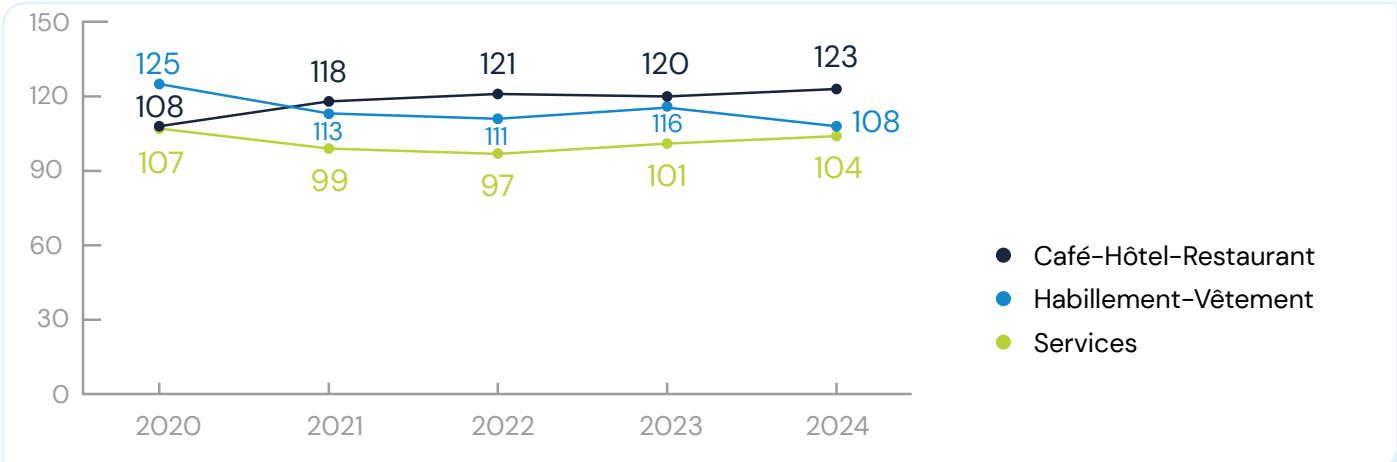

Top 5 des activités : nombre de commerces

Les périmètres Codata sont susceptibles de modifications d'année en année selon l'évolution de la structure commerciale des sites étudiés.